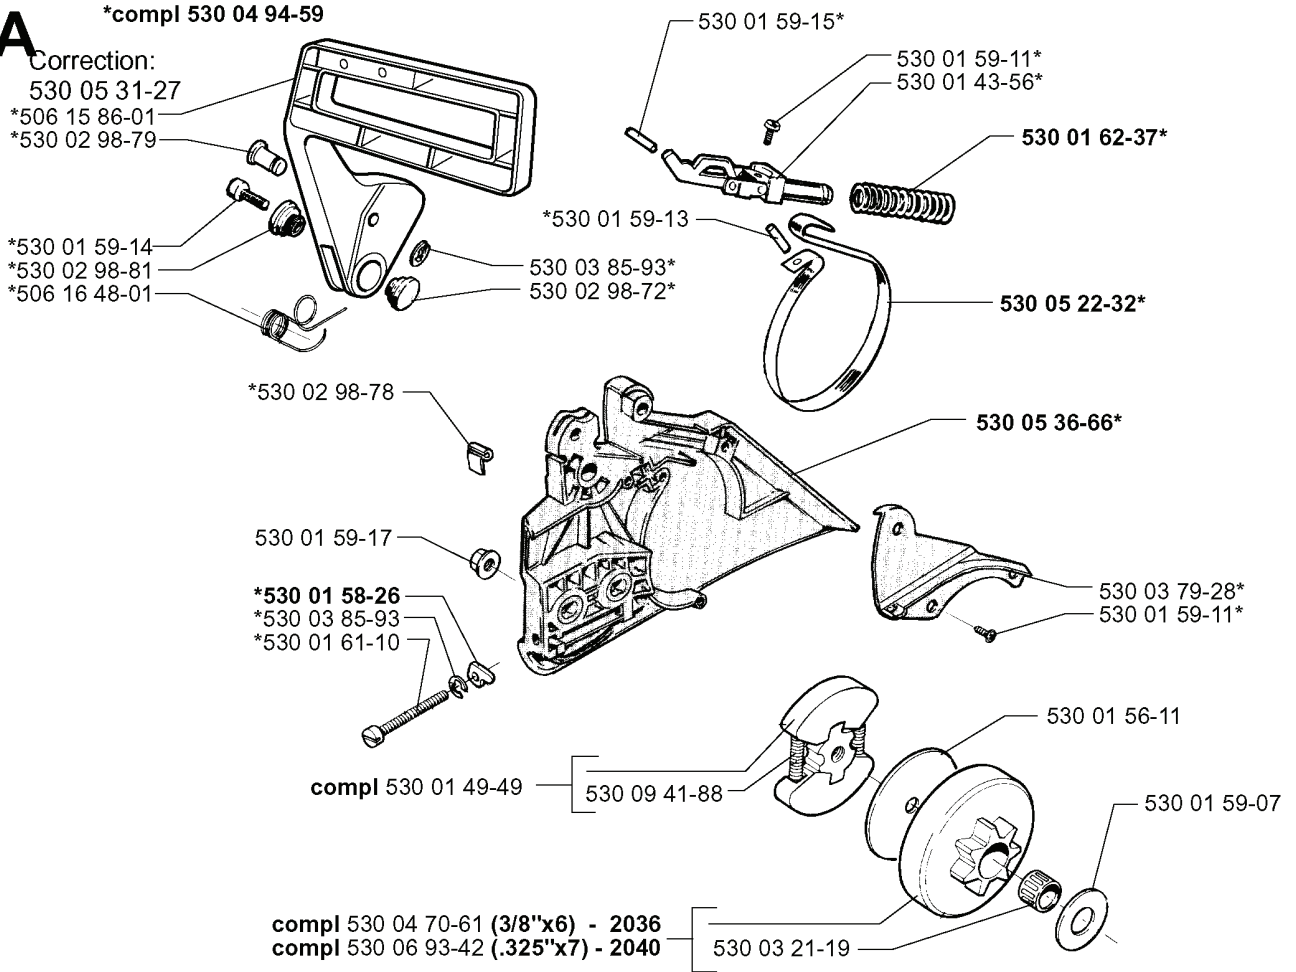

\*506 16 48-01

\*530 01 59-13

530 03 85-93\*

530 02 98-72\*

\*530 02 98-78

530 01 59-17

\*530 01 58-26

\*530 03 85-93

\*530 01 61-10

compl 530 01 49-49

530 09 41-88

compl 530 04 70-61 (3/8"x6) - 2036

compl 530 06 93-42 (.325"x7) - 2040

530 03 21-19

530 01 59-15\*

530 01 59-11\*

530 01 43-56\*

530 01 62-37\*

530 05 22-32\*

530 05 36-66\*

530 03 79-28\*

530 01 59-11\*

530 01 56-11

530 01 59-07

REF.	ART. NR	ARTIKELBESKRIVNING	ANMÄRKNING	KIT
530 04 94-59	530049459	KEDJEBROMS		1
530 05 31-27	530053127	KASTSKYDD	CORRECTION:	1
530 02 98-79	530029879	SCREW		1
530 01 59-14	530015914	SCREW		1
530 02 98-81	530029881	AXELTAPP		1
506 16 48-01	506164801	LÄGESFJÄDER		1
530 02 98-78	530029878	FJÄDER		1
530 01 59-17	530015917	MUTTER		1
530 01 58-26	530015826	PENNOR		1
530 03 85-93	530038593	HÅLLARE		1
530 01 61-10	530016110	SCREW		1
530 01 49-49	530014949	KOPPLING		1
530 04 70-61	530047061	KOPPLINGSTRUMMA KPL	(3/8X6) - 2036	1
530 06 93-42	530069342	KOPPLINGSTRUMMA	(.325X7) - 2040	1
530 03 21-19	530032119	BUSHING		1
530 09 41-88	530094188	FJÄDER		1
530 02 98-72	530029872	AXELTAPP		1
530 01 59-13	530015913	PENNOR		1
530 01 59-07	530015907	BRICKA		1
530 01 56-11	530015611	BRICKA		1
530 03 79-28	530037928	KÅPA		1
530 05 36-66	530053666	KÅPA		1
530 05 22-32	530052232	BROMSBAND		1
530 01 62-37	530016237	FJÄDER		1
530 01 43-56	530014356	LED		1
530 01 59-11	530015911	SCREW		1
530 01 59-15	530015915	SCREW		1