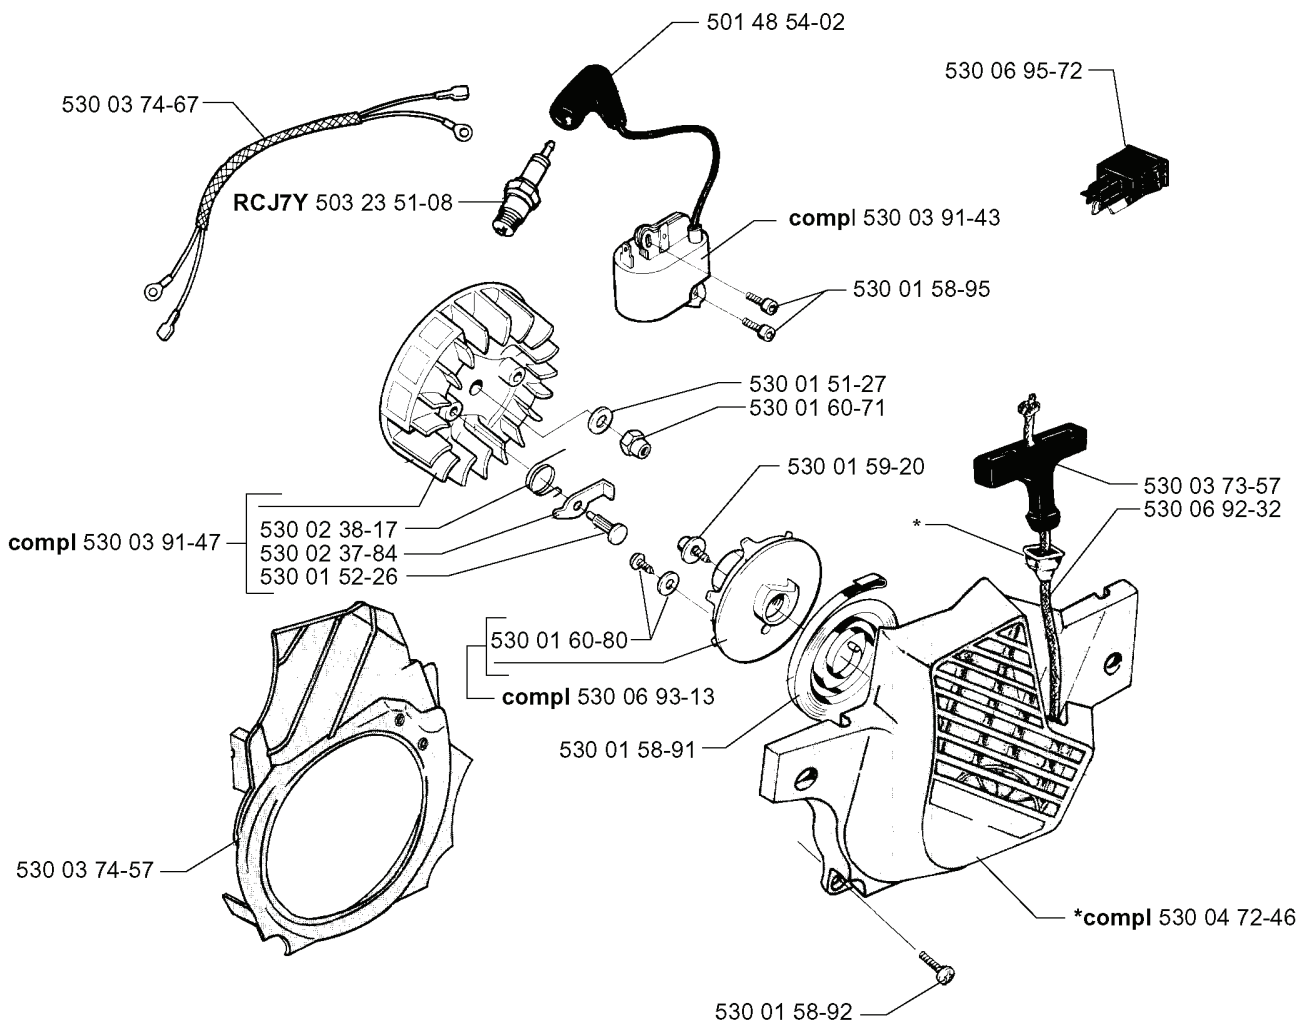

# B

REF.	ART. NR	ARTIKELBESKRIVNING	ANMÄRKNING	KIT
530 03 74-77	530037477	KÅPA		1
530 03 76-52	530037652	DEFLEKTOR		1
530 01 58-97	530015897	SCREW		1
530 03 21-17	530032117	NÅLLAGER		1
530 01 56-97	530015697	LOCKING RING		1
530 02 99-82	530029982	KOLVRING	2040	1
530 02 98-05	530029805	KOLVRING	2036	1
530 01 91-71	530019171	IMPULSE SEAL		1
530 02 98-14	530029814	RÖR		1
530 01 58-14	530015814	SCREW		1
530 01 61-54	530016154	SCREW		1
530 03 61-41	530036141	LUFTFILTER		1
530 03 74-78	530037478	HÅLLARE		1
530 06 96-29	530069629	FÖRGASARE		1
530 01 91-72	530019172	PACKNING		1
530 01 92-03	530019203	TÄTNING		1
530 03 74-65	530037465	ADAPTER		1
530 02 98-13	530029813	JET		1
530 06 93-17	530069317	KOLV KPL	2036	1
530 06 94-54	530069454	KOLV	2040	1
530 03 75-30	530037530	STYRNING		1
530 01 59-70	530015970	SCREW		1
530 01 58-99	530015899	SCREW		1
530 06 99-41	530069941	CYLINDER	2040	1
530 06 99-40	530069940	CYLINDER	2036	1

# F

REF.	ART. NR	ARTIKELBESKRIVNING	ANMÄRKNING	KIT
530 03 74-67	530037467	SHORTING LEAD		1
503 23 51-08	503235108	TÄNDSTIFT	RCJ7Y	1
530 03 91-47	530039147	SVÄNGHJUL KPL		1
530 03 74-57	530037457	LUFTLEDARE		1
530 01 52-26	530015226	PENNOR		1
530 02 37-84	530023784	MEDBRINGARHAKE		1
530 02 38-17	530023817	FJÄDER		1
530 01 60-80	530016080	SCREW		1
530 06 93-13	530069313	LINHJUL		1
530 01 58-91	530015891	RETURN SPRING		1
530 01 58-92	530015892	SCREW		1
530 04 72-46	530047246	STARTER DEVICE		1
530 06 92-32	530069232	STARTSNÖRE		1
530 03 73-57	530037357	STARTHANDTAG		1
530 01 59-20	530015920	SCREW		1
530 01 60-71	530016071	MUTTER		1
530 01 51-27	530015127	BRICKA		1
530 01 58-95	530015895	SCREW		1
530 03 91-43	530039143	TÄNDMODUL		1
530 06 95-72	530069572	BRYTARE		1
501 48 54-02	501485402	TÄNDSTIFTSSKYDD		1