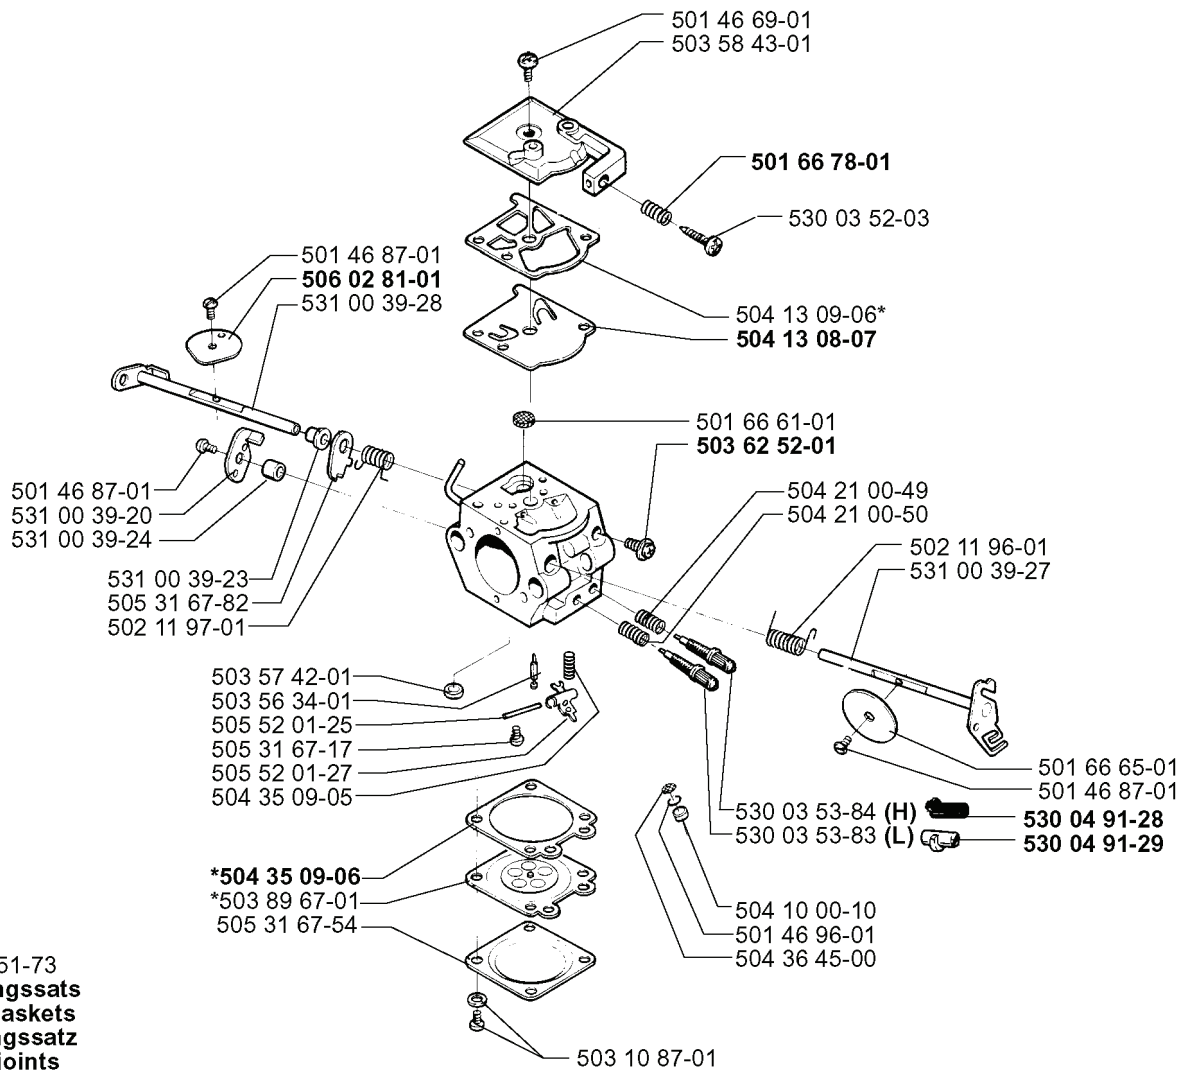

G

compl 530 06 96-29

Walbro WT 289

*530 03 51-73
Packningssats
Set of gaskets
Dichtungssatz
Jeu de joints
Juego de Juntas