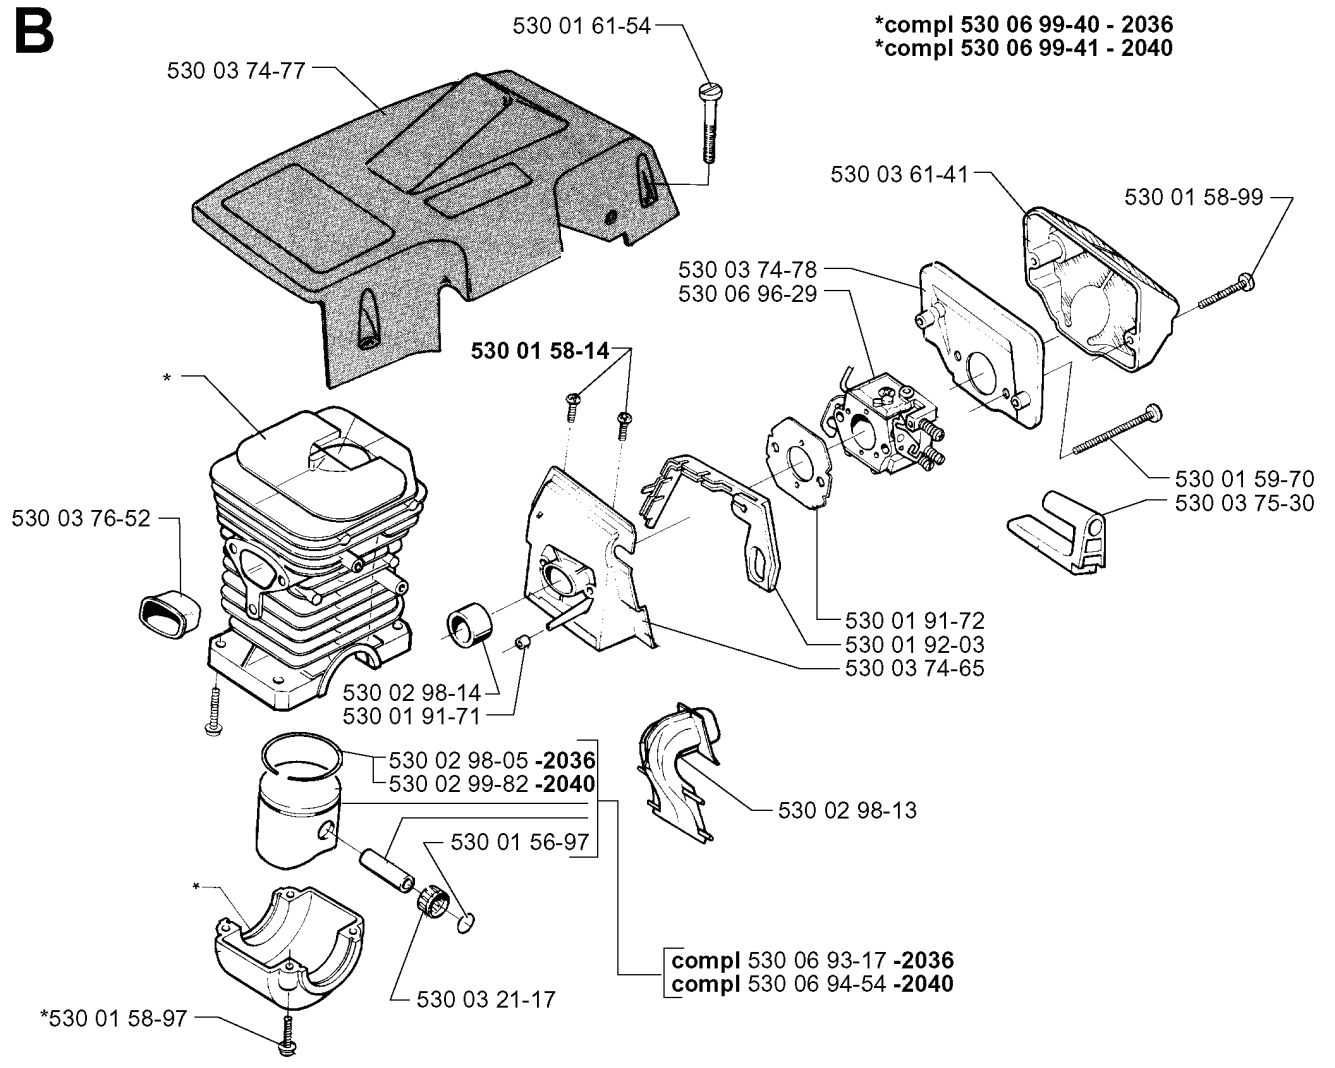

# B

REF.	ART. NR	ARTIKELBESKRIVNING	ANMÄRKNING	KIT
530 03 74-77	530037477	KÅPA		1
530 03 76-52	530037652	DEFLEKTOR		1
530 01 58-97	530015897	SCREW		1
530 03 21-17	530032117	NÅLLAGER		1
530 01 56-97	530015697	LOCKING RING		1
530 02 99-82	530029982	KOLVRING	2040	1
530 02 98-05	530029805	KOLVRING	2036	1
530 01 91-71	530019171	IMPULSE SEAL		1
530 02 98-14	530029814	RÖR		1
530 01 58-14	530015814	SCREW		1
530 01 61-54	530016154	SCREW		1
530 03 61-41	530036141	LUFTFILTER		1
530 03 74-78	530037478	HÅLLARE		1
530 06 96-29	530069629	FÖRGASARE		1
530 01 91-72	530019172	PACKNING		1
530 01 92-03	530019203	TÄTNING		1
530 03 74-65	530037465	ADAPTER		1
530 02 98-13	530029813	JET		1
530 06 93-17	530069317	KOLV KPL	2036	1
530 06 94-54	530069454	KOLV	2040	1
530 03 75-30	530037530	STYRNING		1
530 01 59-70	530015970	SCREW		1
530 01 58-99	530015899	SCREW		1
530 06 99-41	530069941	CYLINDER	2040	1
530 06 99-40	530069940	CYLINDER	2036	1

**E**

REF.	ART. NR	ARTIKELBESKRIVNING	ANMÄRKNING	KIT
530 01 59-06	530015906	SCREW		1
530 02 98-50	530029850	KEDJEFÅNGARE		1
530 03 60-43	530036043	STÖD		1
530 01 58-77	530015877	BULT		1
530 01 08-46	530010846	OIL TANK CAP		1
530 03 75-58	530037558	VEVHUS		1
530 04 78-27	530047827	LAGER		1
530 02 97-94	530029794	VEVAXEL		1
530 03 21-17	530032117	NÅLLAGER		1
530 01 60-37	530016037	SCREW		1
530 02 61-19	530026119	VENTIL		1
530 01 08-45	530010845	NAVKAPSEL		1
530 01 59-22	530015922	MUTTER		1
530 01 43-62	530014362	FILTER		1
530 06 92-47	530069247	SLANG		1
530 05 34-43	530053443	CHOKEREGGLAGE		1
530 02 98-68	530029868	PLUGG		1