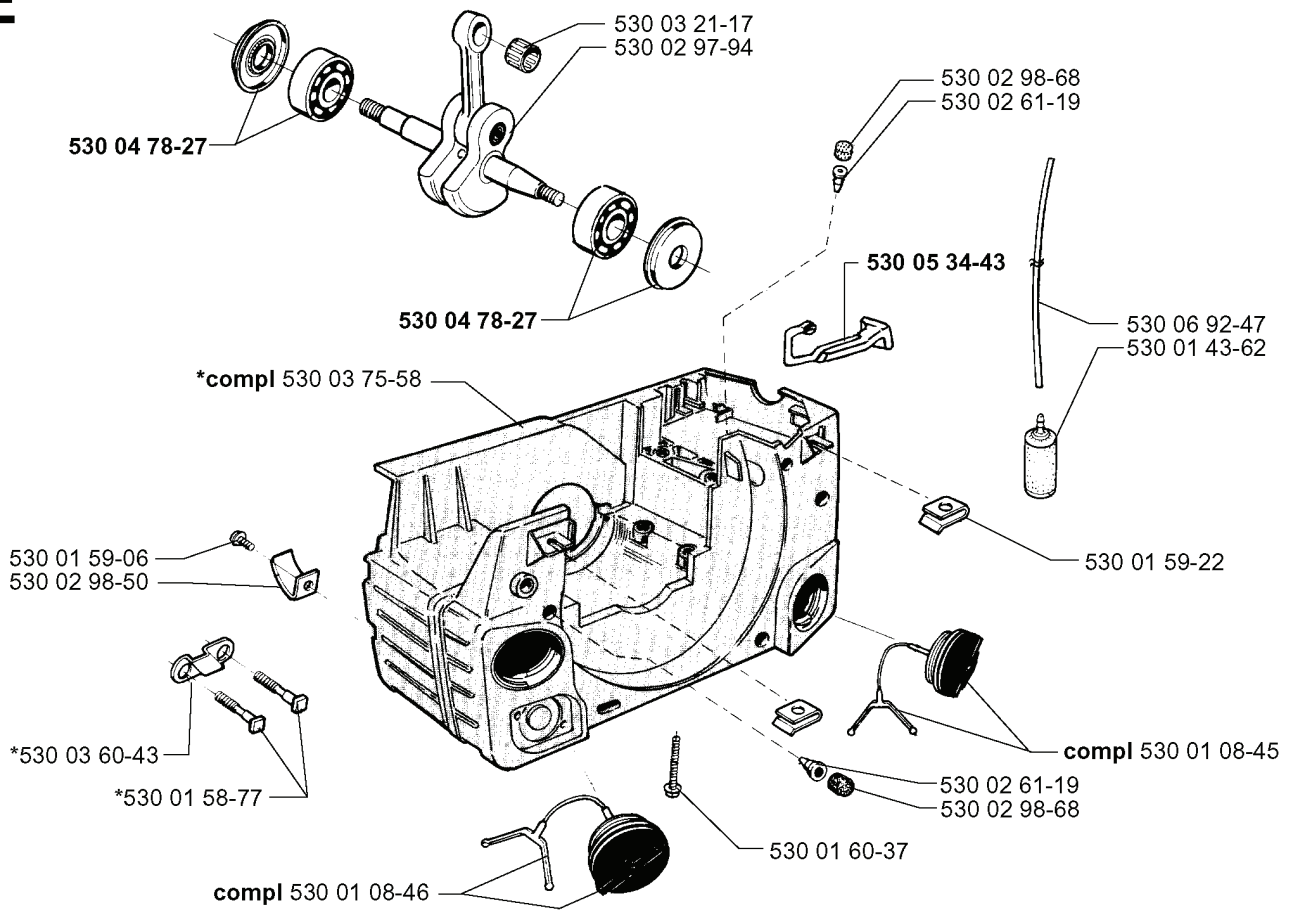

# F

REF.	ART. NR	ARTIKELBESKRIVNING	ANMÄRKNING	KIT
530 03 74-67	530037467	SHORTING LEAD		1
503 23 51-08	503235108	TÄNDSTIFT	RCJ7Y	1
530 03 91-47	530039147	SVÄNGHJUL KPL		1
530 03 74-57	530037457	LUFTLEDARE		1
530 01 52-26	530015226	PENNOR		1
530 02 37-84	530023784	MEDBRINGARHAKE		1
530 02 38-17	530023817	FJÄDER		1
530 01 60-80	530016080	SCREW		1
530 06 93-13	530069313	LINHJUL		1
530 01 58-91	530015891	RETURN SPRING		1
530 01 58-92	530015892	SCREW		1
530 04 72-46	530047246	STARTER DEVICE		1
530 06 92-32	530069232	STARTSNÖRE		1
530 03 73-57	530037357	STARTHANDTAG		1
530 01 59-20	530015920	SCREW		1
530 01 60-71	530016071	MUTTER		1
530 01 51-27	530015127	BRICKA		1
530 01 58-95	530015895	SCREW		1
530 03 91-43	530039143	TÄNDMODUL		1
530 06 95-72	530069572	BRYTARE		1
501 48 54-02	501485402	TÄNDSTIFTSSKYDD		1

**E**

REF.	ART. NR	ARTIKELBESKRIVNING	ANMÄRKNING	KIT
530 01 59-06	530015906	SCREW		1
530 02 98-50	530029850	KEDJEFÅNGARE		1
530 03 60-43	530036043	STÖD		1
530 01 58-77	530015877	BULT		1
530 01 08-46	530010846	OIL TANK CAP		1
530 03 75-58	530037558	VEVHUS		1
530 04 78-27	530047827	LAGER		1
530 02 97-94	530029794	VEVAXEL		1
530 03 21-17	530032117	NÅLLAGER		1
530 01 60-37	530016037	SCREW		1
530 02 61-19	530026119	VENTIL		1
530 01 08-45	530010845	NAVKAPSEL		1
530 01 59-22	530015922	MUTTER		1
530 01 43-62	530014362	FILTER		1
530 06 92-47	530069247	SLANG		1
530 05 34-43	530053443	CHOKEREGGLAGE		1
530 02 98-68	530029868	PLUGG		1

**C**

---

REF.	ART. NR	ARTIKELBESKRIVNING	ANMÄRKNING	KIT
530 03 84-71	530038471	THROTTLE WIRE		1
530 03 61-30	530036130	HANDTAG		1
530 05 32-74	530053274	FJÄDER		1
530 03 89-85	530038985	FJÄDER	CORRECTION:	1
530 01 59-06	530015906	SCREW		1
530 05 32-75	530053275	FJÄDER		1
530 03 89-86	530038986	FJÄDER	CORRECTION:	1
530 03 64-91	530036491	HANDTAG		1
530 01 59-57	530015957	SCREW		1
530 03 60-97	530036097	THROTTLE TRIGGER		1
530 03 60-98	530036098	THROTTLE LOCK		1