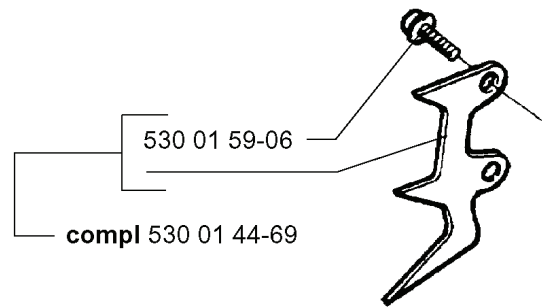

I

Tillbehör
Accessories
Zubehöre
Accessories
Accesorios

13" - 16" 501 83 44-02