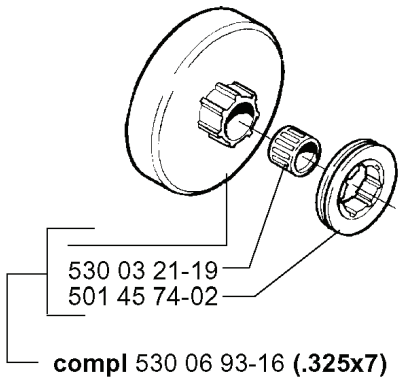

I

Tillbehör
Accessories
Zubehöre
Accessories
Accesorios

13" - 16" 501 83 44-02